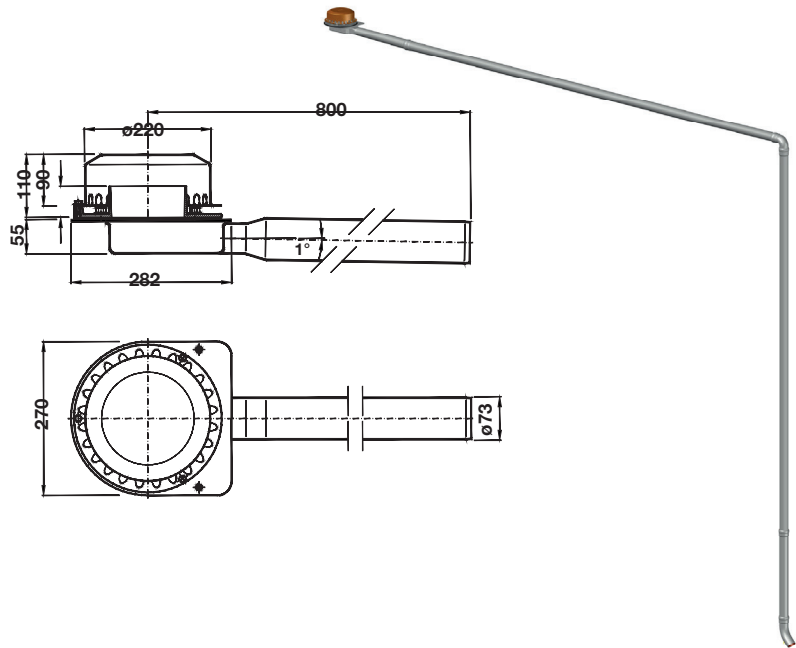

### Serie 89 RAINSTAR®

mit Einbautiefe 55 mm, Distant flache Ausführung

**Notentwässerung**

**Druckströmung**

**Silent Power**

|                         |                       |
|-------------------------|-----------------------|
| <b>Abfluss:</b>         | <b>12 l/s</b>         |
| <b>Wasserhöhe:</b>      | <b>75 mm</b>          |
| <b>Eingrifftiefe:</b>   | <b>55 mm</b>          |
| <b>Nennweite:</b>       | <b>DN 70</b>          |
| <b>LX-Nummer:</b>       | <b>LX 2182</b>        |
| <b>Wehrhöhe:</b>        | <b>0 mm</b>           |
| <b>Haube:</b>           | <b>belüftet</b>       |
| <b>Falleitung:</b>      | <b>nicht belüftet</b> |
| <b>Falleitungshöhe:</b> | <b>4,2 m</b>          |
| <b>Entwässerung:</b>    | <b>ins Freie</b>      |
| <b>Flanschform:</b>     | <b>Klemmflansch</b>   |

**Systemform**

|                     |     |    |    |    |    |    |    |    |    |    |    |     |     |     |             |      |      |      |
|---------------------|-----|----|----|----|----|----|----|----|----|----|----|-----|-----|-----|-------------|------|------|------|
| <b>Wasserhöhe</b>   | mm  | 10 | 15 | 20 | 25 | 30 | 35 | 40 | 45 | 50 | 55 | 60  | 65  | 70  | <b>75</b>   | 80   | 85   | 90   |
| <b>Abfluss</b>      | l/s | -  | -  | -  | -  | -  | -  | -  | -  | -  | -  | 1,4 | 1,4 | 2,0 | <b>12,0</b> | 12,0 | 12,0 | 12,0 |
| <b>Silent Power</b> |     |    |    |    |    |    |    |    |    |    |    |     |     |     |             |      |      |      |

## LORO-X Attikaentwässerung

DN 70

**LX2182-3X**

**Serie 89,**  
mit Einbautiefe 55 mm,  
Distant flache Ausführung

Ablauf: Art.-Nr. 01346.070X  
Gewicht: 5,3 kg

**ohne Aufkantung**  
mit Klemmflansch  
für Bitumen und Kunststoff-  
Abdichtungsbahnen