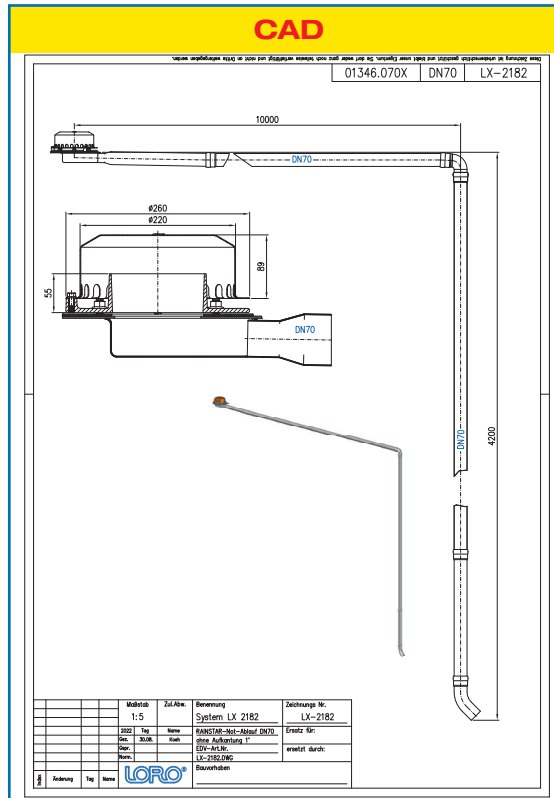

### Serie 89 RAINSTAR®

mit Einbautiefe 55 mm, Distant flache Ausführung

**Notentwässerung**

**Druckströmung**

**Silent Power**

|                         |                       |
|-------------------------|-----------------------|
| <b>Abfluss:</b>         | <b>12 l/s</b>         |
| <b>Wasserhöhe:</b>      | <b>75 mm</b>          |
| <b>Eingrifftiefe:</b>   | <b>55 mm</b>          |
| <b>Nennweite:</b>       | <b>DN 70</b>          |
| <b>LX-Nummer:</b>       | <b>LX 2182</b>        |
| <b>Wehrhöhe:</b>        | <b>0 mm</b>           |
| <b>Haube:</b>           | <b>belüftet</b>       |
| <b>Falleitung:</b>      | <b>nicht belüftet</b> |
| <b>Falleitungshöhe:</b> | <b>4,2 m</b>          |
| <b>Entwässerung:</b>    | <b>ins Freie</b>      |
| <b>Flanschform:</b>     | <b>Klemmflansch</b>   |

#### LX 2182 Stückliste

**1 x Art.-Nr. Ablauf auf Seite 2 auswählen!**

- 2 x Art.-Nr. 01001.070X, LORO-X Rohr mit einer Muffe
- 1 x Art.-Nr. 13235.070X, LORO-X Schiebeflansch
- 1 x Art.-Nr. 00350.070X, LORO-X Bogen
- 2 x Art.-Nr. 01101.070X, LORO-X Rohr mit einer Muffe
- 1 x Art.-Nr. 00320.070X, LORO-X Bogen

- 5 x Art.-Nr. 00911.070X, LORO-X Dichtelemente
- 3 x Art.-Nr. 00972.070X, LORO-X Rohrschellen
- 1 x Art.-Nr. 00986.000X, LORO-X Gleitmittel Tube
- 3 x Art.-Nr. 09603.120X, LORO-X Stockschraube

**Systemleistung**

## LORO-X Attikaentwässerung

DN 70

**LX2182-3X**

**Serie 89,**  
mit Einbautiefe 55 mm,  
Distant flache Ausführung

Ablauf: Art.-Nr. 01346.070X  
Gewicht: 5,3 kg

**ohne Aufkantung**  
mit Klemmflansch  
für Bitumen und Kunststoff-  
Abdichtungsbahnen