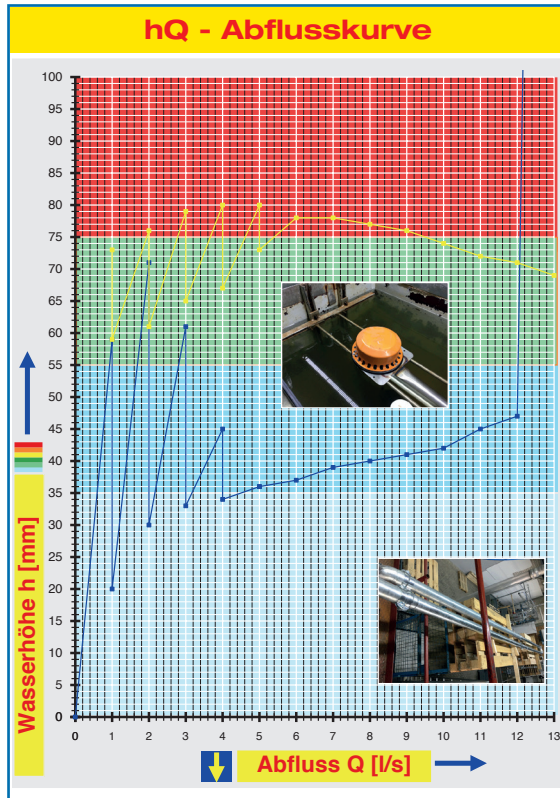

LX 2182 Stückliste

1 x Art.-Nr. Ablauf auf Seite 2 auswählen!

- 2 x Art.-Nr. 01001.070X, LORO-X Rohr mit einer Muffe
- 1 x Art.-Nr. 13235.070X, LORO-X Schiebeflansch
- 1 x Art.-Nr. 00350.070X, LORO-X Bogen
- 2 x Art.-Nr. 01101.070X, LORO-X Rohr mit einer Muffe
- 1 x Art.-Nr. 00320.070X, LORO-X Bogen

- 5 x Art.-Nr. 00911.070X, LORO-X Dichtelemente
- 3 x Art.-Nr. 00972.070X, LORO-X Rohrschellen
- 1 x Art.-Nr. 00986.000X, LORO-X Gleitmittel Tube
- 3 x Art.-Nr. 09603.120X, LORO-X Stockschraube

Systemleistung