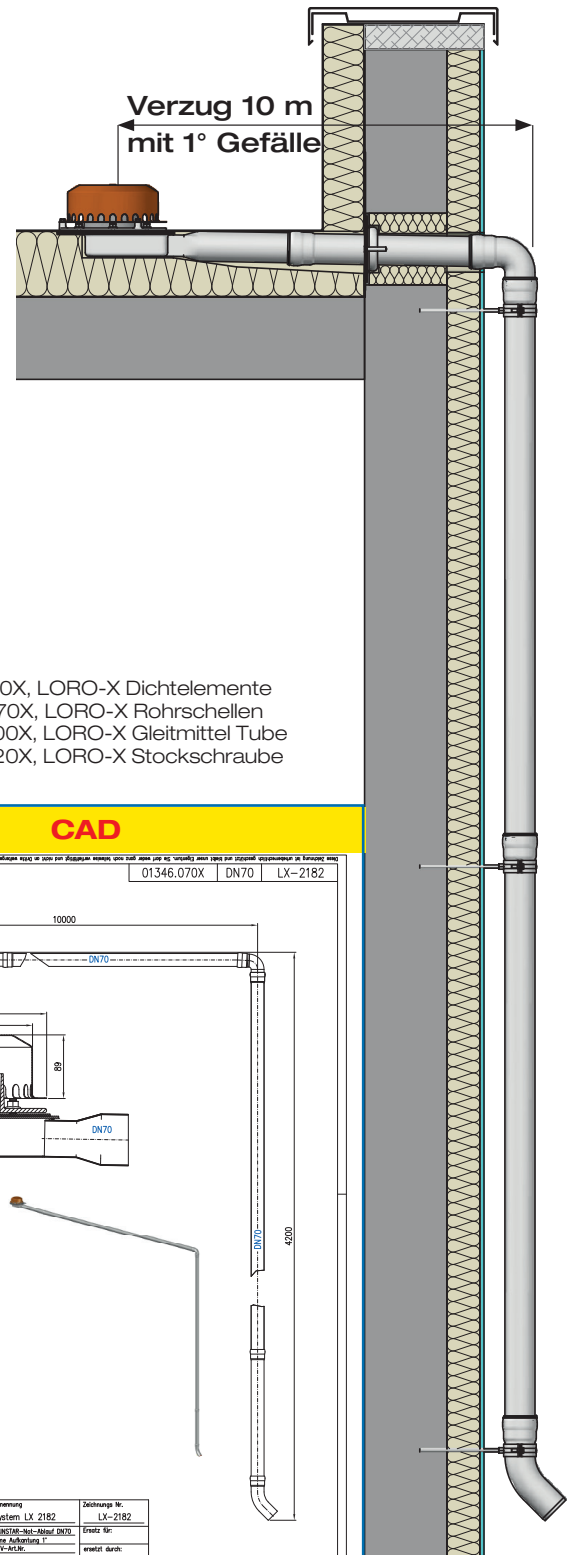

### Serie 89 RAINSTAR®

mit Einbautiefe 55 mm, Distant flache Ausführung

**Notentwässerung**

**Druckströmung**

**Silent Power**

|                         |                       |
|-------------------------|-----------------------|
| <b>Abfluss:</b>         | <b>12 l/s</b>         |
| <b>Wasserhöhe:</b>      | <b>75 mm</b>          |
| <b>Eingrifftiefe:</b>   | <b>55 mm</b>          |
| <b>Nennweite:</b>       | <b>DN 70</b>          |
| <b>LX-Nummer:</b>       | <b>LX 2182</b>        |
| <b>Wehrhöhe:</b>        | <b>0 mm</b>           |
| <b>Haube:</b>           | <b>belüftet</b>       |
| <b>Falleitung:</b>      | <b>nicht belüftet</b> |
| <b>Falleitungshöhe:</b> | <b>4,2 m</b>          |
| <b>Entwässerung:</b>    | <b>ins Freie</b>      |
| <b>Flanschform:</b>     | <b>Klemmflansch</b>   |

#### LX 2182 Stückliste

**1 x Art.-Nr. Ablauf auf Seite 2 auswählen!**

- 2 x Art.-Nr. 01001.070X, LORO-X Rohr mit einer Muffe
- 1 x Art.-Nr. 13235.070X, LORO-X Schiebeflansch
- 1 x Art.-Nr. 00350.070X, LORO-X Bogen
- 2 x Art.-Nr. 01101.070X, LORO-X Rohr mit einer Muffe
- 1 x Art.-Nr. 00320.070X, LORO-X Bogen

- 5 x Art.-Nr. 00911.070X, LORO-X Dichtelemente
- 3 x Art.-Nr. 00972.070X, LORO-X Rohrschellen
- 1 x Art.-Nr. 00986.000X, LORO-X Gleitmittel Tube
- 3 x Art.-Nr. 09603.120X, LORO-X Stockschraube

**Systemleistung**